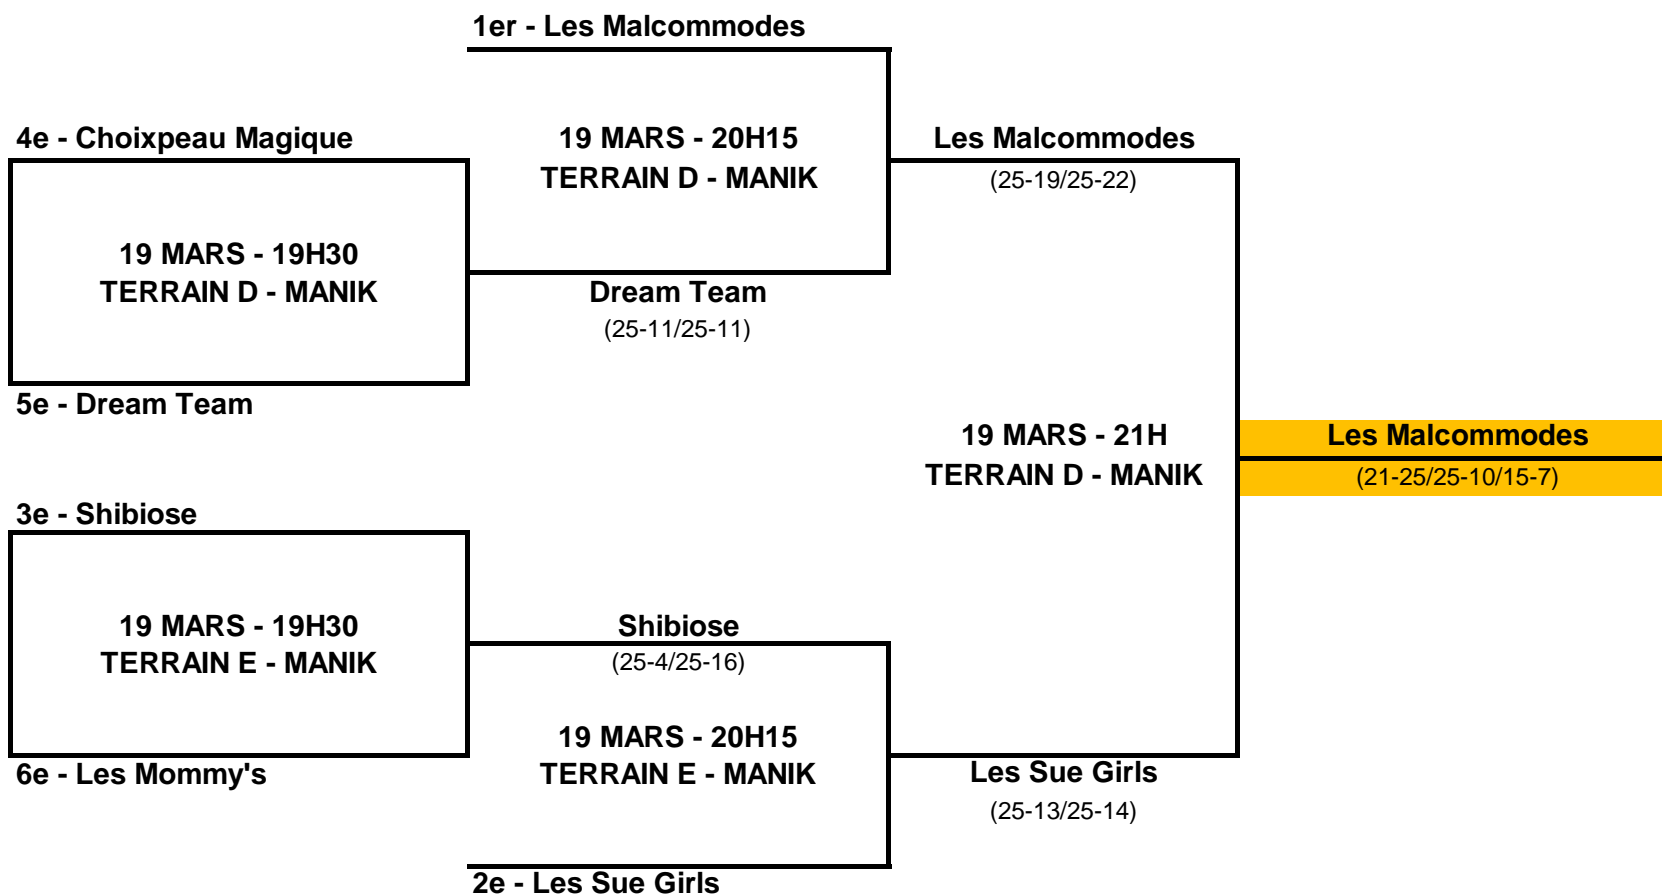

FEMMES C MARDI - SÉRIES 2019 - 19 MARS 2019

Tous les matchs sont des 2 de 3 (3e set de 15 points si nécessaire)