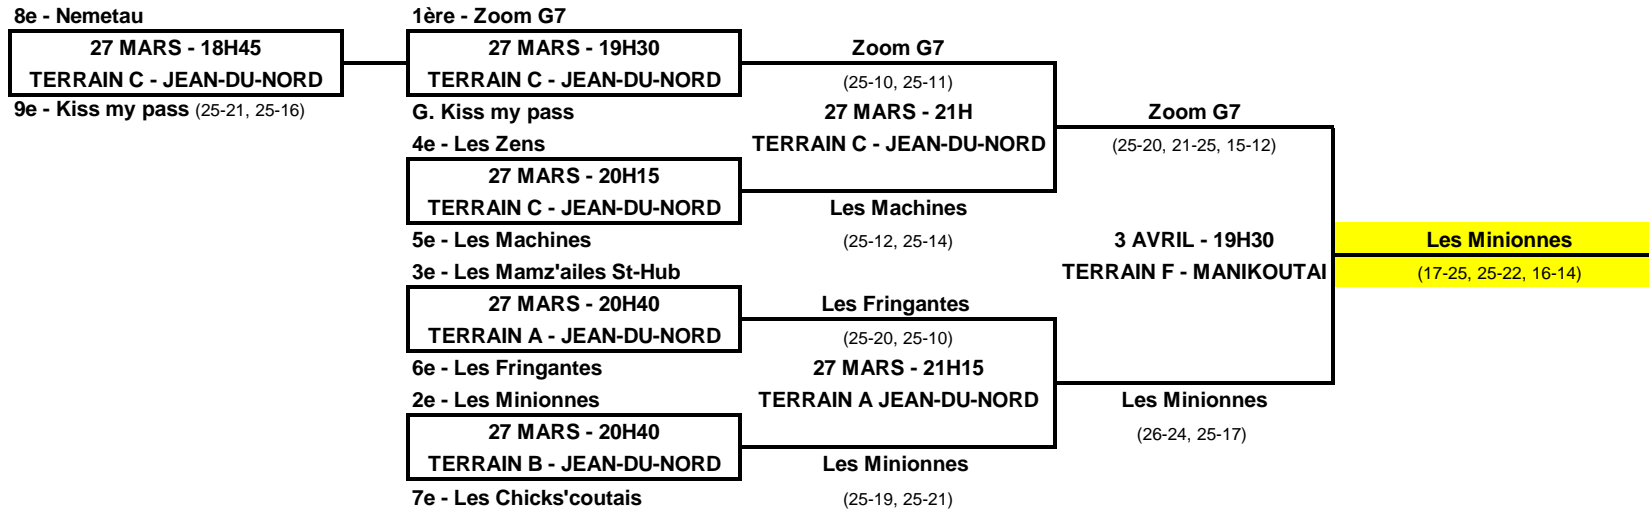

FEMMES C MERCREDI POOL 1 - SÉRIES 2019 - 27 MARS ET 3 AVRIL 2019

Tous les matchs sont des 2 de 3 (3e set de 15 points si nécessaire) - À l'exception du "match suicide" 8e vs 9e (Deux sets au total des points - Si égalité aux points, 3e set de 15)