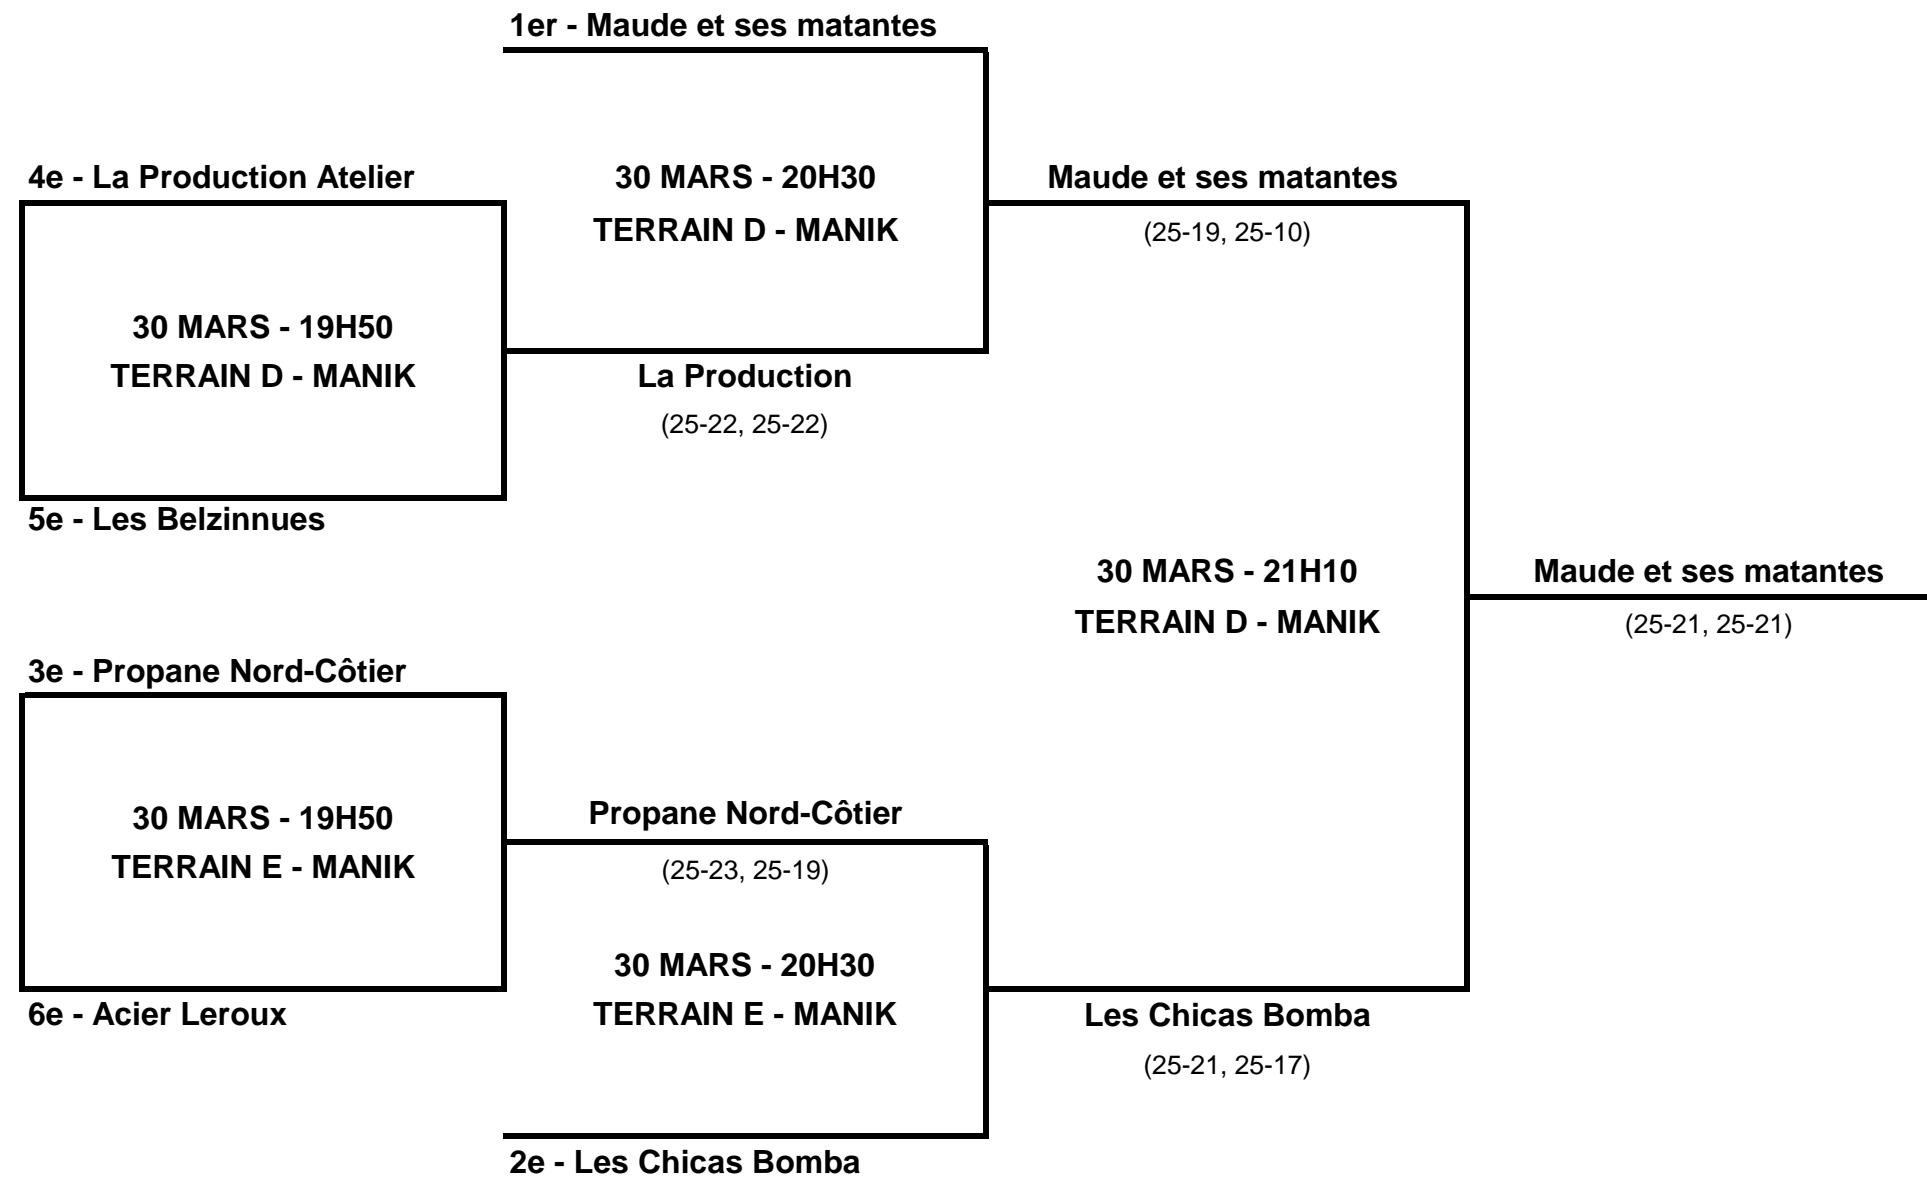

FEMMES B JEUDI POOL 2 - SÉRIES 2017 - 30 MARS 2017

Tous les matchs sont des 2 de 3 (3e set de 15 points si nécessaire)