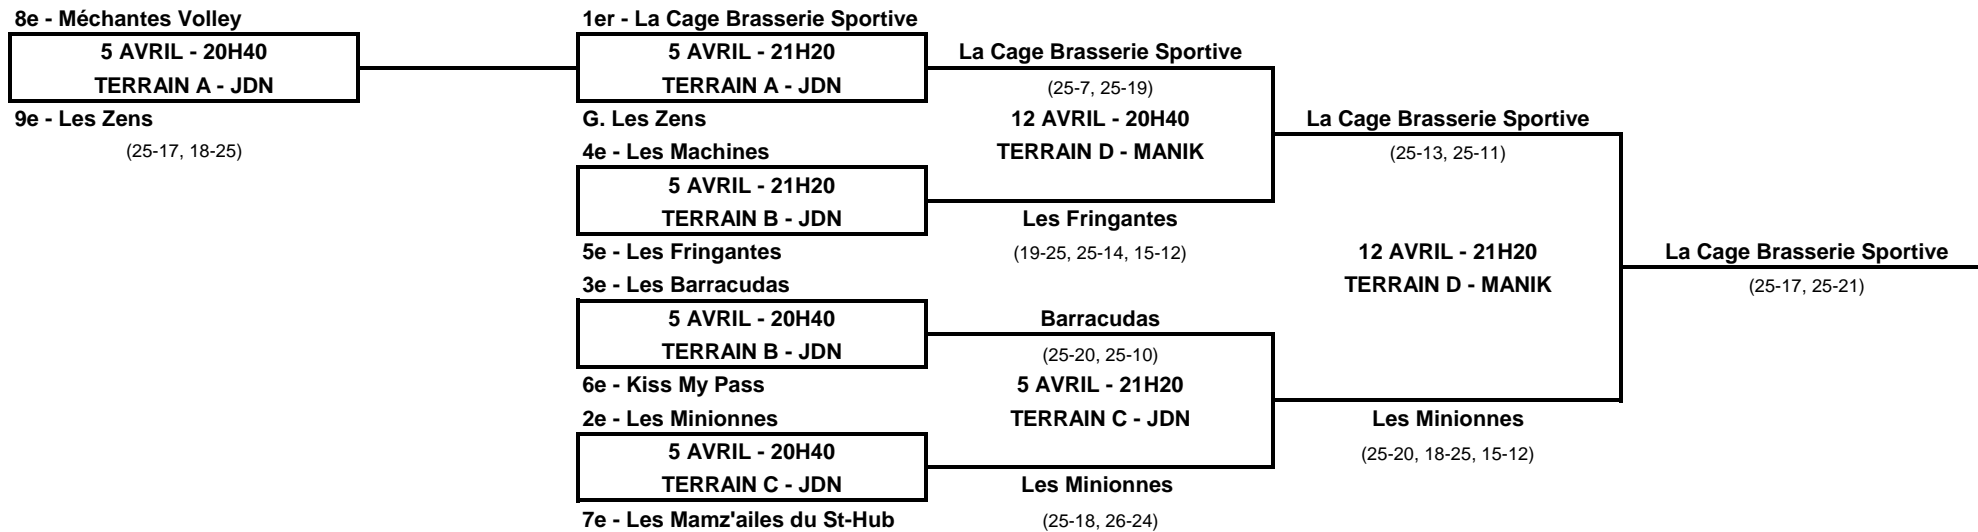

FEMMES C MERCREDI POOL 1 - SÉRIES 2017 - 5 ET 12 AVRIL 2017

Tous les matchs sont des 2 de 3 (3e set de 15 points si nécessaire) - À l'exception du "match suicide" 8e vs 9e (Deux sets au total des points - Si égalité aux points, 3e set de 15 points)