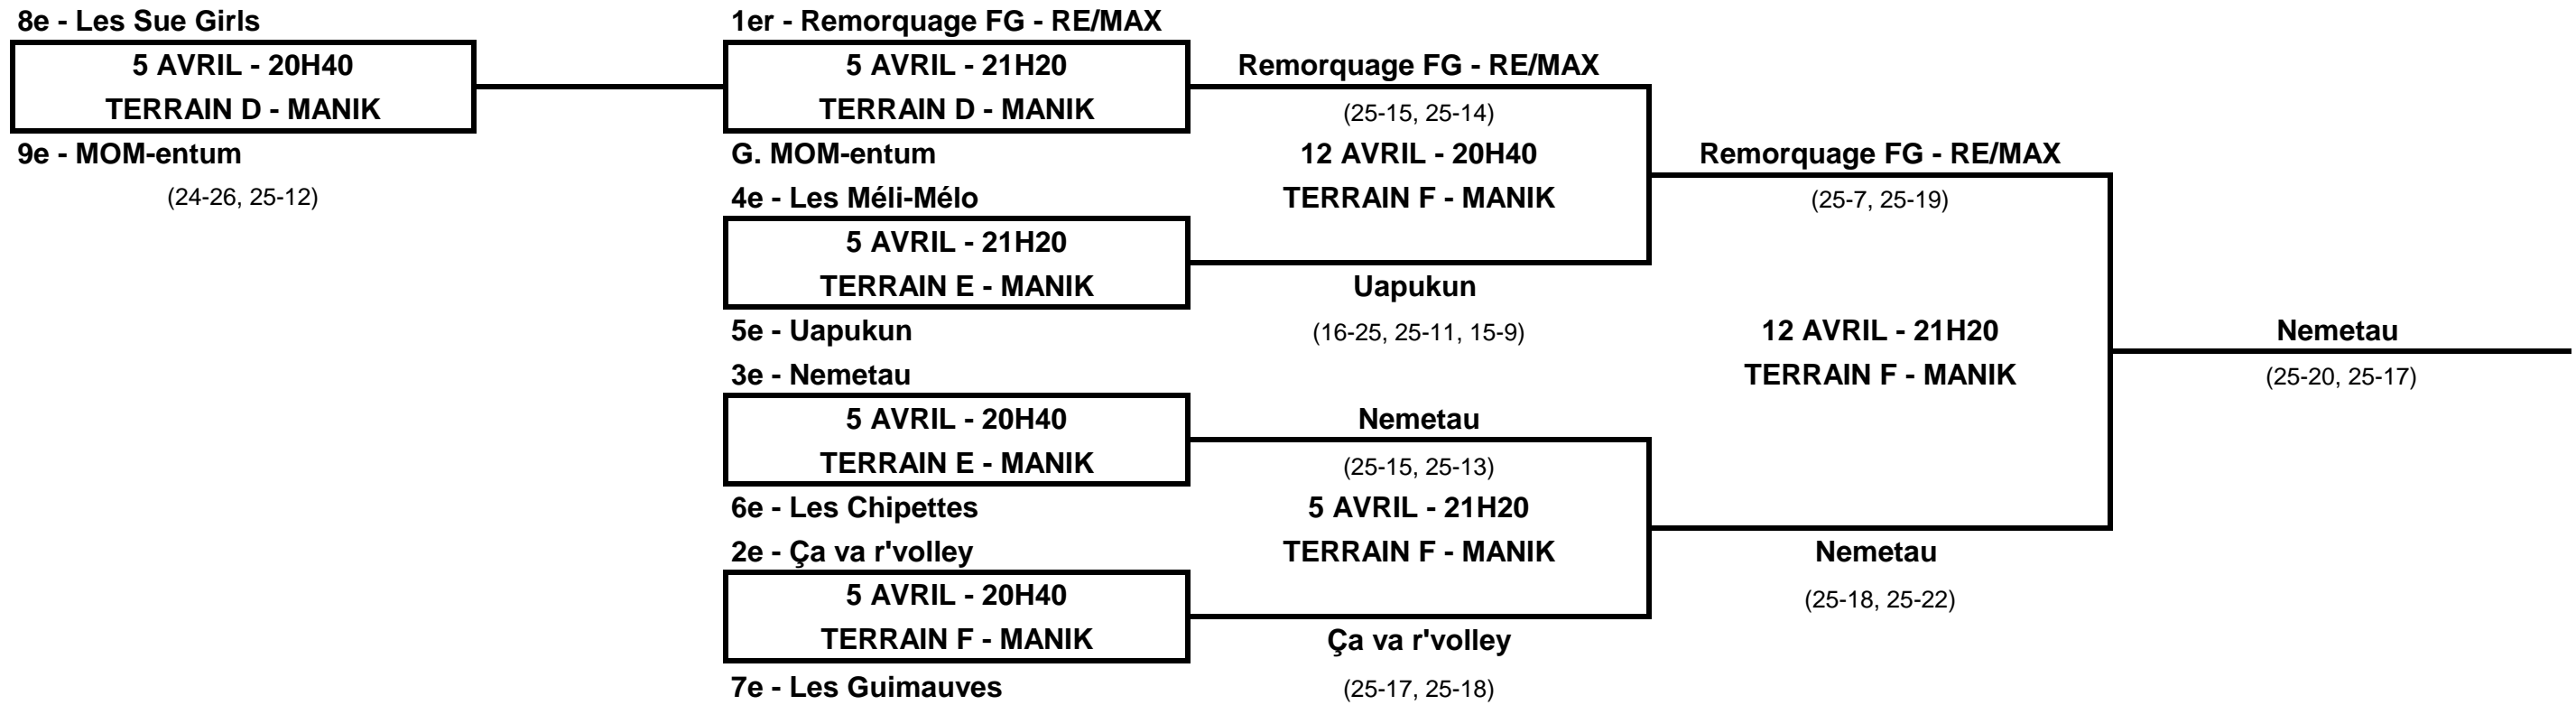

FEMMES C MERCREDI POOL 2 - SÉRIES 2017 - 5 ET 12 AVRIL 2017

Tous les matchs sont des 2 de 3 (3e set de 15 points si nécessaire) - À l'exception du "match suicide" 8e vs 9e (Deux sets au total des points - Si égalité aux points, 3e set de 15 points)