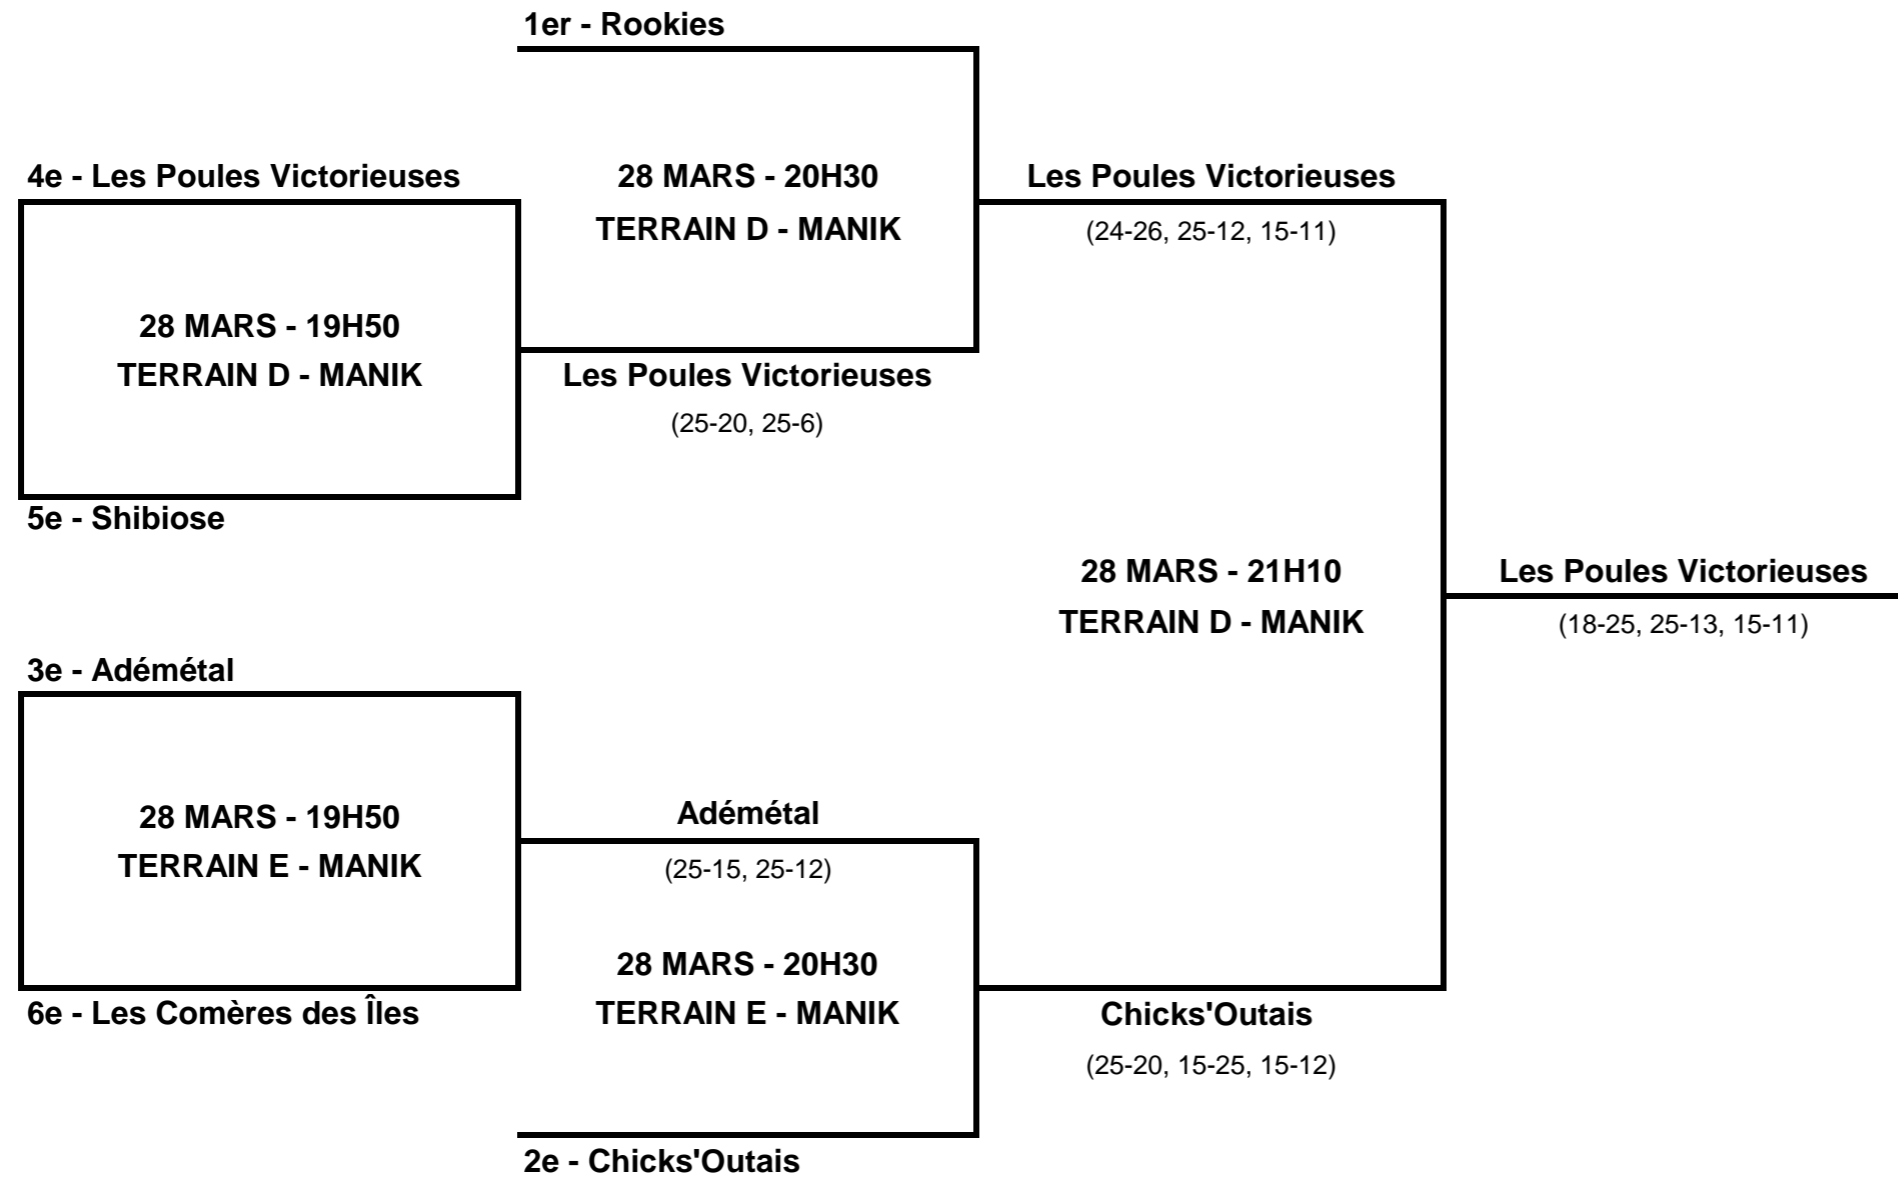

FEMMES C MARDI - SÉRIES 2017 - 28 MARS 2017

Tous les matchs sont des 2 de 3 (3e set de 15 points si nécessaire)